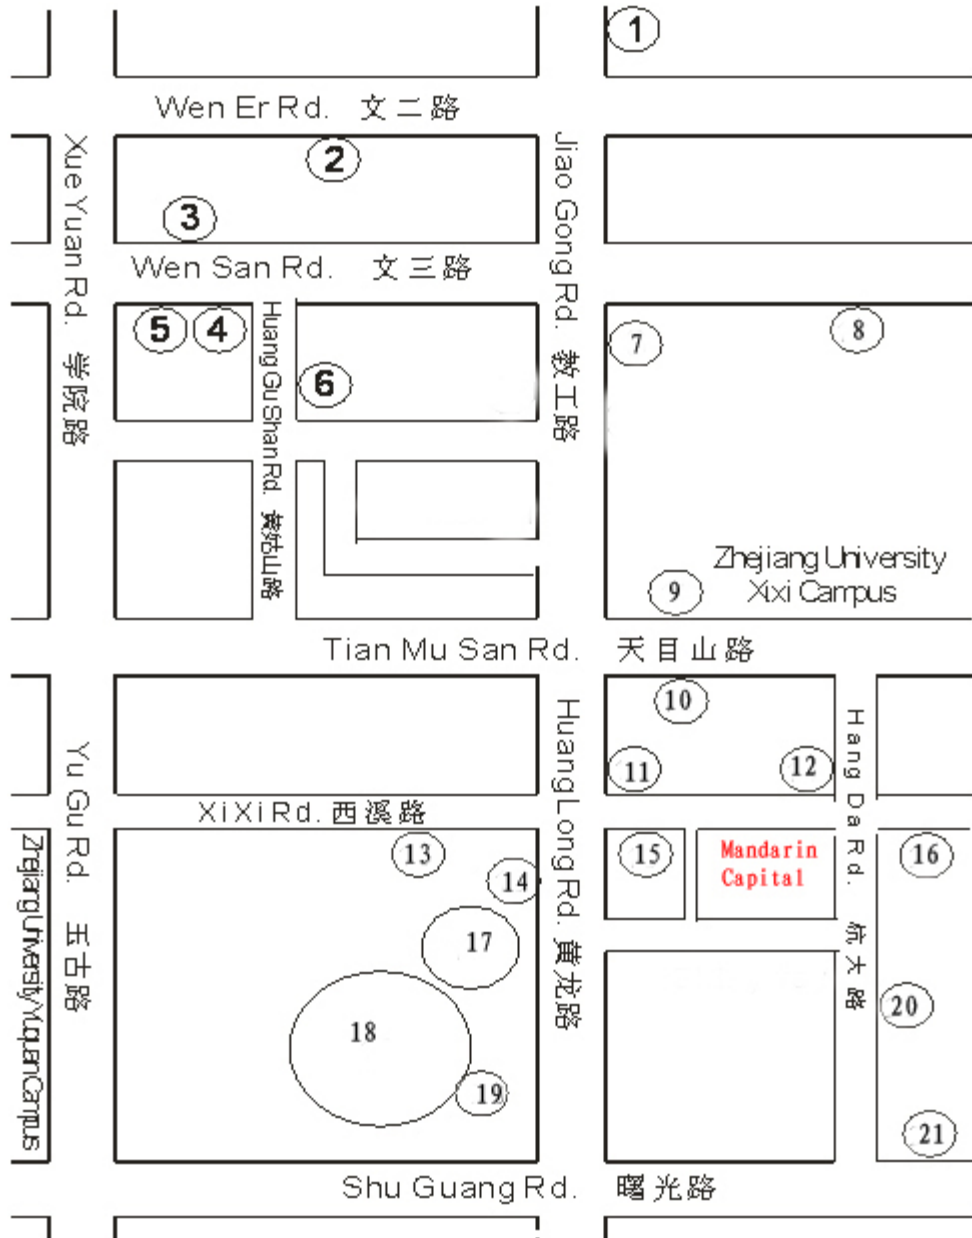

杭州风暴 SOS 酒吧 SOS Fun Club

Add: 3 F, Huanglong Handnice Building, 5 Huanglong Rd.

黄龙路 5 号恒励大厦 3 楼

Tel: 56836699

(8)

(9)

1. China Mobile Outlets 浙江移动营业厅
2. Wener Rd. Post Office 文二路邮政储蓄所
3. Jiu Lian Xin Cun Bus Stop 九莲新村站
4. Jiu Lian Xin Cun Bus Stop 九莲新村站
5. Mobile Sim Card & Telephone Card 手机卡, 电话卡
6. Hangzhou Tongji Hospital 杭州同济医院
7. Bank of China 凯旋支行杭大分理处
8. Hospital of Zhejiang University Xixi Campus 浙江大学西溪校区医院
9. Qing Feng Cun Bus Stop 庆丰村站
10. Qing Feng Cun Bus Stop 庆丰村站
11. Huanglong Bus Station 黄龙公交总站
12. China Merchants Bank, Hangzhou Branch 招商银行杭州分行
13. Bao Yugang Swimming Pool 包玉刚游泳场
14. SOS Fun Club 风暴 SOS 酒吧
15. 黄龙世纪苑
16. Foreign Experts & Students Service Center of Zhejiang University Xixi Campus 浙大西溪校区外国专家留学生服务中心
17. Yellow Dragon Gymnasium 黄龙体育馆
18. Yellow Dragon Stadium (Sports Center) 黄龙体育场
19. Trust-mart, Dragon Branch 好又多黄龙店
20. Xinyu Hotel 新宇之星 杭大路黄龙店
21. Dragon Hotel Hangzhou 杭州黄龙饭店